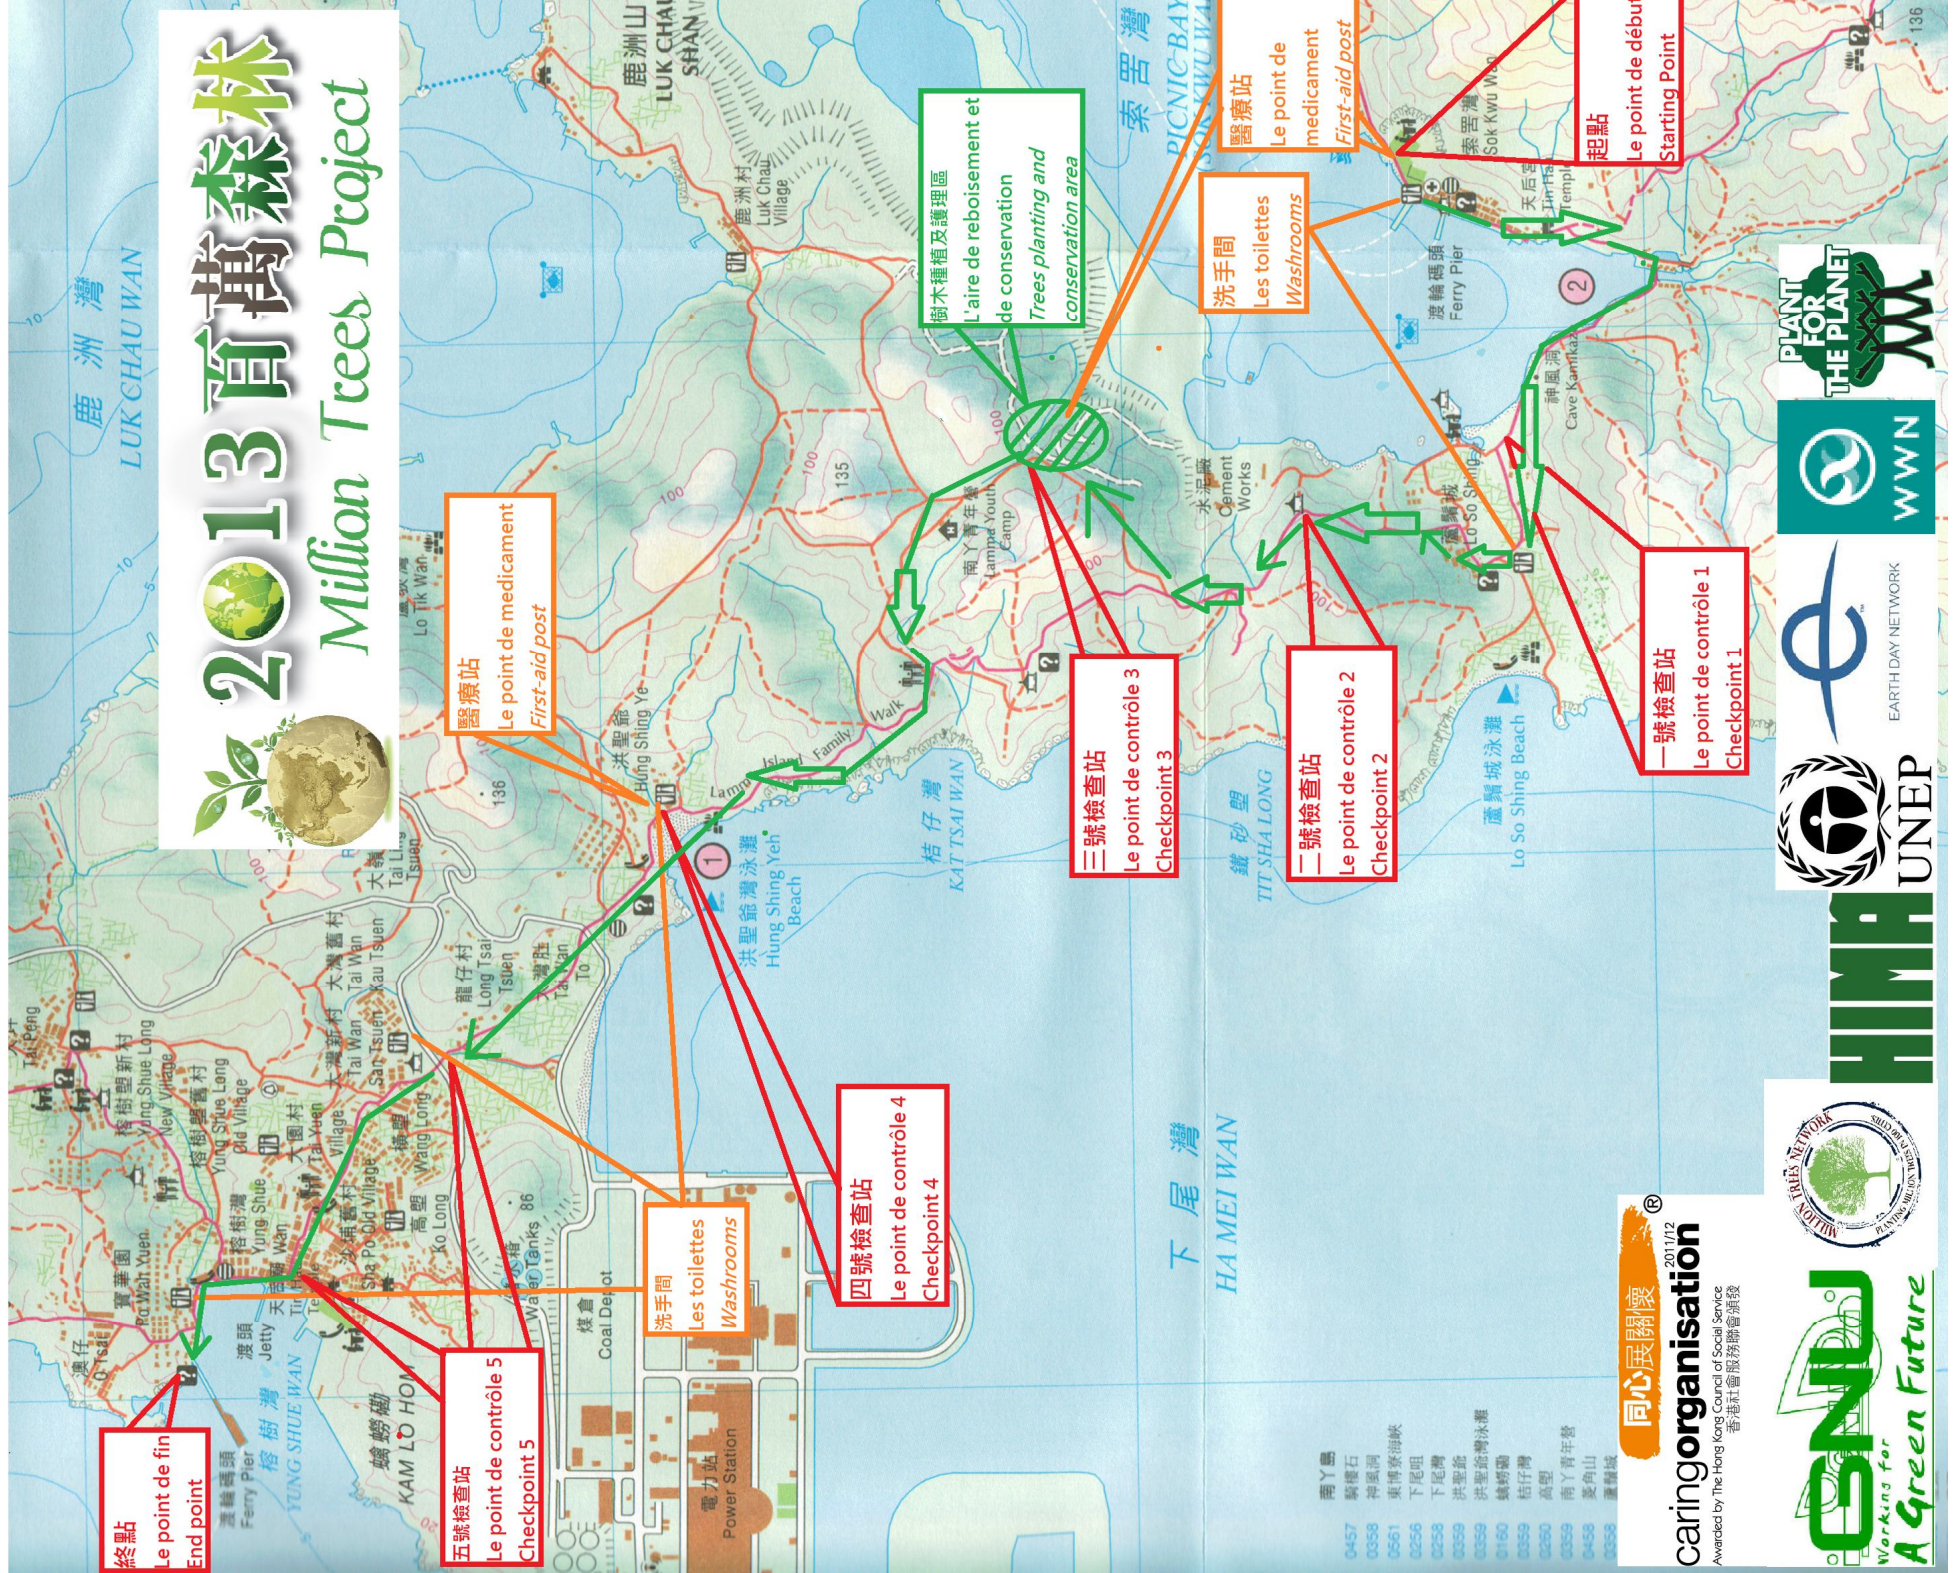

鹿洲灣
LUK CHAU WAN

2013百萬森林 Million Trees Project

終點
Le point de fin
End point

五號檢查站
Le point de contrôle 5
Checkpoint 5

洗手間
Les toilettes
Washrooms

四號檢查站
Le point de contrôle 4
Checkpoint 4

醫療站
Le point de medication
First-aid post

樹木種植及護理區
L'aire de reboisement et
de conservation
Trees planting and
conservation area

三號檢查站
Le point de contrôle 3
Checkpoint 3

洗手間
Les toilettes
Washrooms

二號檢查站
Le point de contrôle 2
Checkpoint 2

醫療站
Le point de medication
First-aid post

同心展關懷
2011/12
caringorganisation
Awarded by The Hong Kong Council of Social Service
香港社會服務處頒發

ENVI
Working for
A Green Future

HIMA

起點
Le point de début
Starting Point

- 0457 南丫島
- 0358 梨樹石
- 0561 神風洞
- 0256 東博寮海峽
- 0258 下尾咀
- 0259 下尾灣
- 0160 洪聖爺
- 0359 洪聖爺灣泳灘
- 0260 榕樹灣
- 0359 榕仔灣
- 0359 高型
- 0458 南丫青年營
- 0458 麥角山
- 0458 鹿洲灣